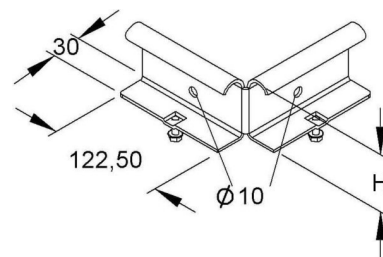

## Add-on tee for cable ladder Profile (open) KRAS 60 F

### Allgemeine Informationen

Products_Model	ET5404133
EAN	4013339850600
Producer	Niadax
Producer-Model	KRAS 60 F
Producer-Typ	KRAS 60 F
min. Order	
Class	Anbau-Abzweigstück für Kabelleiter

### Technische Informationen

Ausführung des Seitenholms

Ausführung der Sprosse

Kabelleiterhöhe 60mm

Ausführung

Weitspann-Ausführung

Geeignet für Funktionserhalt

Werkstoff