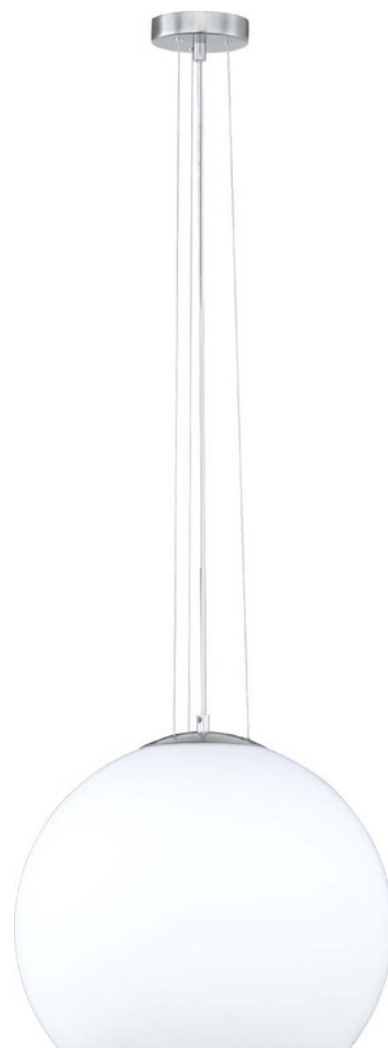

Pendant luminaire Incandescent lamp E27 903661-34

Allgemeine Informationen

| | |
|----------------|---------------|
| Products_Model | ET2612134 |
| EAN | 4011868906003 |
| Producer | Hufnagel |
| Producer-Model | 903661-34 |
| Producer-Typ | 903661-34 |
| min. Order | |
| Class | Pendelleuchte |

Technische Informationen

Farbe steuerbar (RGB)

Leuchtmittel

Mit Leuchtmittel

Fassung

Geeignet für Leuchtmittelanzahl

Lampenleistung 57W

Betriebsgerät

Mit Betriebsgerät

Nennspannung 230...230V

Direkt-/Indirektanteile separat regelbar

Geeignet für Durchgangsverdra

Ausführung der Oberfläche

Gehäusefarbe

Geeignet für Lichtbandkonfiguration

Werkstoff der Abdeckung

Bildschirmarbeitsplatztauglich

Lichtverteilung

Höhe 1500mm

Schutzklasse

Brandschutz "D"

[Pendant luminaire Incandescent lamp E27 903661-34 online kaufen](#)