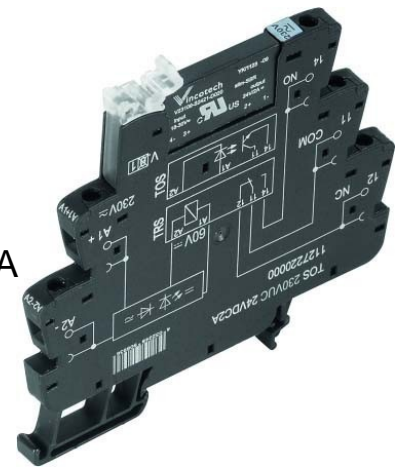

Optocoupler 24 V 24 V 2 A 1127250000

Allgemeine Informationen

Products_Model	ET0793231
EAN	4032248908738
Producer	Weidmüller
Producer-Model	1127250000
Producer-Typ	TOS 24-230VUC24VDC2A
min. Order	
Class	Optokoppler

Technische Informationen

Eingangsspannung	24...230V
Ausgangsspannung	24...24V
Bemessungsbetriebsstrom I _e	2A
Art des Digitalausgangs	

[Optocoupler 24 V 24 V 2 A 1127250000 online kaufen](#)