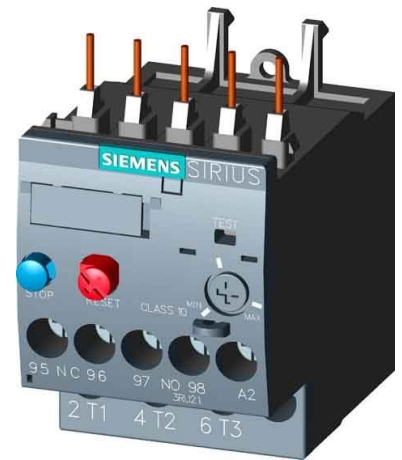

## Thermal overload relay 3.5 A Direct attachment Other 3RU21161FJ0

### Allgemeine Informationen

Products_Model	ET0789065
EAN	4011209782501
Producer	Siemens Indus.Sector
Producer-Model	3RU21161FJ0
Producer-Typ	3RU2116-1FJ0
min. Order	
Class	Überlastrelais thermisch

### Technische Informationen

Einstellbarer Strombereich	3.5...5A
Montageart	
Anschlussart Hauptstromkreis	
Anzahl der Hilfskontakte als Öffner	
Anzahl der Hilfskontakte als Scl	
Anzahl der Hilfskontakte als Wechsler	
Auslöseklasse	