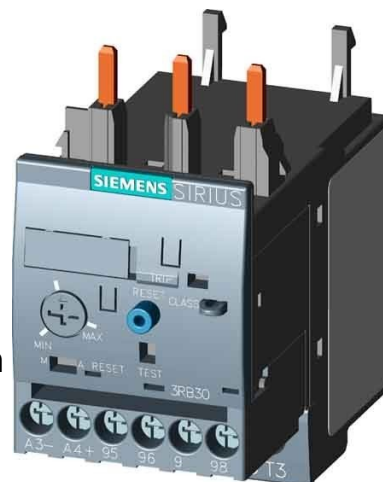

Electronic overload relay 4 A Direct attachment 3RB30162TB0

Allgemeine Informationen

Products_Model	ET0786489
EAN	4011209748705
Producer	Siemens Indus.Sector
Producer-Model	3RB30162TB0
Producer-Typ	3RB3016-2TB0
min. Order	
Class	Überlastrelais elektronisch

Technische Informationen

Einstellbarer Strombereich	4...16A
Montageart	
Anschlussart Hauptstromkreis	
Anzahl der Hilfskontakte als Öffner	
Anzahl der Hilfskontakte als Scl	
Anzahl der Hilfskontakte als Wechsler	
Auslöseklasse	

[Electronic overload relay 4 A Direct attachment 3RB30162TB0 online kaufen](#)