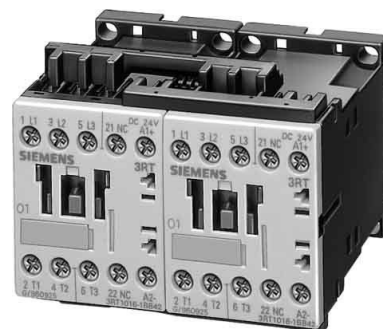

Siemens Indus.Sector Wendekombination 7,5kW/400V 24VAC S0 3RA232

Allgemeine Informationen

Artikelnummer	ET0786288
EAN	4011209836150
Hersteller	Siemens Indus.Sector
Hersteller-ArtNr	3RA23258XB301AC2
Hersteller-Typ	3RA2325-8XB30-1AC2
Verpackungseinheit	1 Stück
Artikelklasse	Schützkombination

Technische Informationen

Funktion	
Bemessungssteuerspeisespannung U_s bei AC 50 Hz	24V
Bemessungssteuerspeisespannung U_s bei AC 60 Hz	24...24V
Bemessungssteuerspeisespannung U_s bei DC	0V
Spannungsart zur Betätigung	AC
Bemessungsbetriebsstrom I_e bei AC-3, 400 V	17A
Bemessungsbetriebsleistung bei AC-3, 400 V	7.5kW
Anschlussart Hauptstromkreis	Schraubanschluss
Schutzart (IP)	IP20

Siemens Indus.Sector Wendekombination 7,5kW/400V 24VAC S0
 3RA2325-8XB30-1AC2 Funktion Wendeschütz,
 Bemessungssteuerspeisespannung U_s bei AC 50 Hz 24 ...

24V, Bemessungssteuerspeisespannung U_s bei AC 60 Hz 24 ...

24V, Bemessungssteuerspeisespannung U_s bei DC 0V, Spannungsart zur Betätigung AC, Bemessungsbetriebsstrom I_e bei AC-3, 400 V 17A, Bemessungsbetriebsleistung bei AC-3, 400 V 7,5kW, Anschlussart Hauptstromkreis Schraubanschluss, Schutzart (IP) IP20, Mit der Wende-Schützschialtung lässt sich die Drehrichtung eines Drehstrommotors ändern.