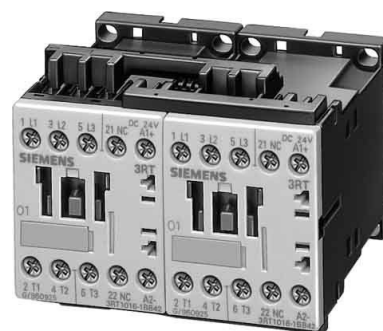

Starter combination Reversing safety 3RA23188XB302BB4

Allgemeine Informationen

Products_Model	ET0786272
EAN	4011209836044
Producer	Siemens Indus.Sector
Producer-Model	3RA23188XB302BB4
Producer-Typ	3RA2318-8XB30-2BB4
min. Order	
Class	Schützkombination

Technische Informationen

Funktion	
Bemessungssteuerspeisespannung	0...24V bei AC 50 Hz
Bemessungssteuerspeisespannung	0...0V
Bemessungssteuerspeisespannung	0...24V bei DC
Spannungsart zur Betätigung	
Bemessungsbetriebsstrom I _e bei AC-3, 400 V	16 A
Bemessungsbetriebsleistung bei AC-3	7.5kW
Anschlussart Hauptstromkreis	
Schutzart (IP)	

[Starter combination Reversing safety 3RA23188XB302BB4 online kaufen](#)