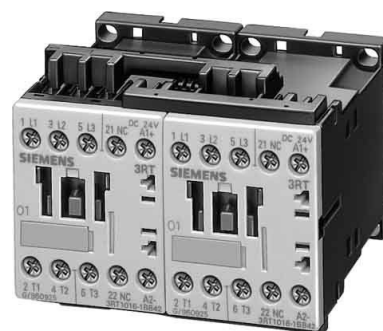

## Starter combination Reversing safety 48 V 48 V 3RA23158XB301AH0

### Allgemeine Informationen

Products_Model	ET0786215
EAN	4011209835511
Producer	Siemens Indus.Sector
Producer-Model	3RA23158XB301AH0
Producer-Typ	3RA2315-8XB30-1AH0
min. Order	
Class	Schützkombination

[Starter combination Reversing safety 48 V 48 V 3RA23158XB301AH0 online kaufen](#)