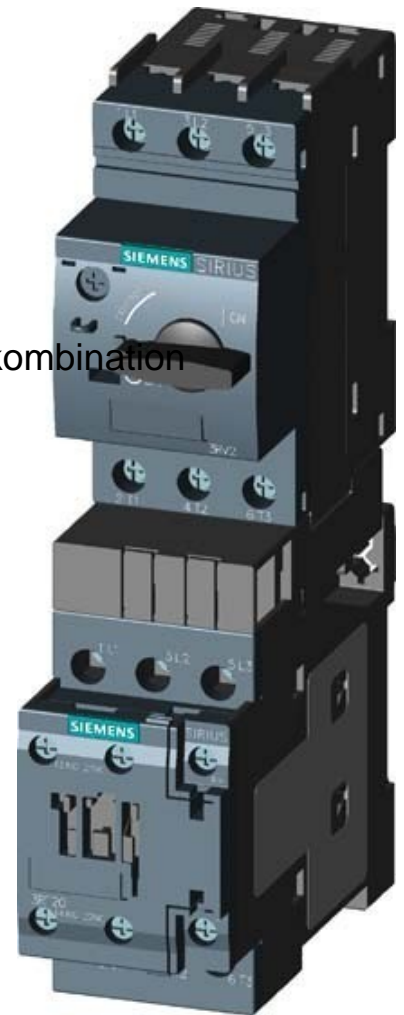

Motor starter combination Direct starter 3RA21100BD151BB4

Allgemeine Informationen

Products_Model	ET0785356
EAN	4011209796560
Producer	Siemens Indus.Sector
Producer-Model	3RA21100BD151BB4
Producer-Typ	3RA2110-0BD15-1BB4
min. Order	
Class	Motorstarter/Motorstarterkombination

Technische Informationen

Art des Motorstarters	Mit Kurzschlussauslöser
Bemessungssteuerspeisespann	0...0V
Bemessungssteuerspeisespannung	0V bei AC 60 Hz
Bemessungssteuerspeisespann	24...24V
Spannungsart zur Betätigung	
Bemessungsbetriebsleistung bei	0.06kW
Bemessungsbetriebsstrom Ie	0.2A
Überlastauslöser Stromeinstellu	0.14...0.2A
Anschlussart Hauptstromkreis	
Schutzart (IP)	

[Motor starter combination Direct starter 3RA21100BD151BB4 online kaufen](#)