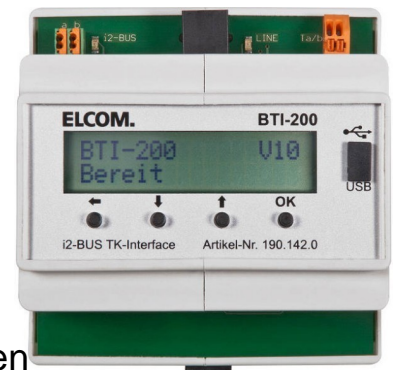

Accessories for telephone system Door interface 1901420

Allgemeine Informationen

Products_Model	ET7105684
EAN	4250111813792
Producer	Elcom
Producer-Model	1901420
Producer-Typ	BTI-200
min. Order	
Class	Zubehör für Telefonanlagen

Technische Informationen

Art des Zubehörs

[Accessories for telephone system Door interface 1901420 online kaufen](#)