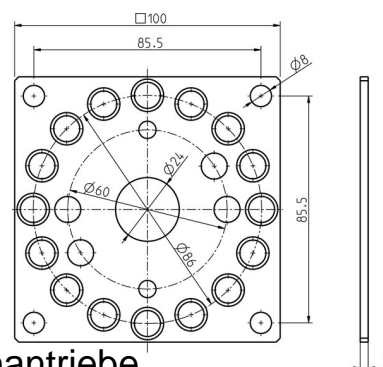

Accessories for gate-/roller-blind drive Other 94401616

Allgemeine Informationen

Products_Model	ET7000722
EAN	4031909013651
Producer	Rademacher
Producer-Model	94401616
Producer-Typ	4016-16
min. Order	
Class	Zubehör für Tor-/Rollladerantriebe