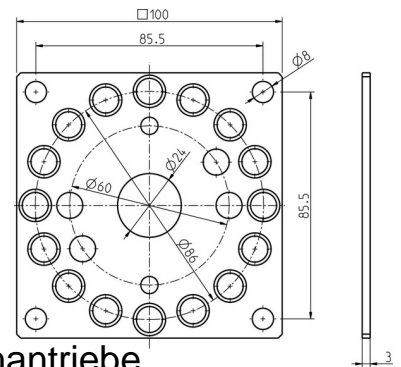

Accessories for gate-/roller-blind drive Other 94401616

Allgemeine Informationen

Products_Model	ET7000722
EAN	4031909013651
Producer	Rademacher
Producer-Model	94401616
Producer-Typ	4016-16
min. Order	
Class	Zubehör für Tor-/Rollladerantriebe