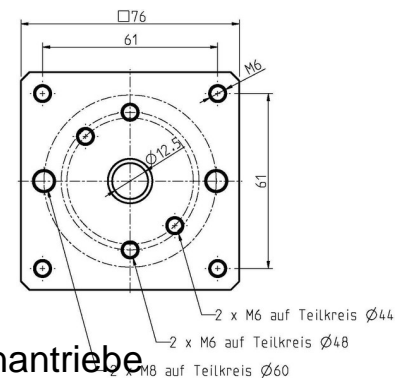

Accessories for gate-/roller-blind drive Other 94401615

Allgemeine Informationen

Products_Model	ET7000721
EAN	4031909013644
Producer	Rademacher
Producer-Model	94401615
Producer-Typ	4016-15
min. Order	
Class	Zubehör für Tor-/Rollladerantriebe

Technische Informationen

Art des Zubehörs

[Accessories for gate-/roller-blind drive Other 94401615 online kaufen](#)