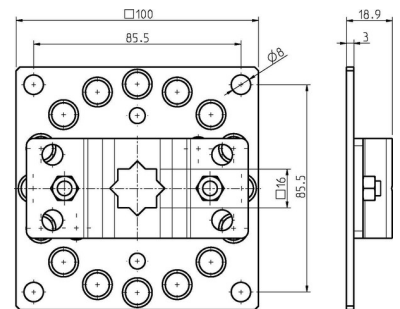

Accessories for gate-/roller-blind drive Other 94401614

Allgemeine Informationen

Products_Model	ET7000720
EAN	4031909013637
Producer	Rademacher
Producer-Model	94401614
Producer-Typ	4016-14
min. Order	
Class	Zubehör für Tor-/Rollladerantriebe

Technische Informationen

Art des Zubehörs

[Accessories for gate-/roller-blind drive Other 94401614 online kaufen](#)