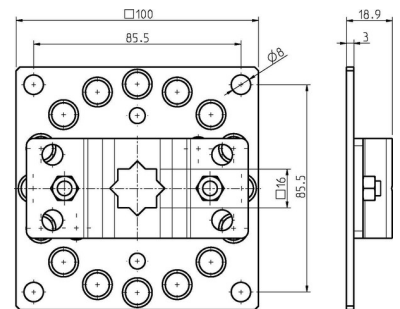

Accessories for gate-/roller-blind drive Other 94401614

Allgemeine Informationen

Products_Model	ET7000720
EAN	4031909013637
Producer	Rademacher
Producer-Model	94401614
Producer-Typ	4016-14
min. Order	
Class	Zubehör für Tor-/Rollladenantriebe

Technische Informationen

Art des Zubehörs

[Accessories for gate-/roller-blind drive Other 94401614 online kaufen](#)