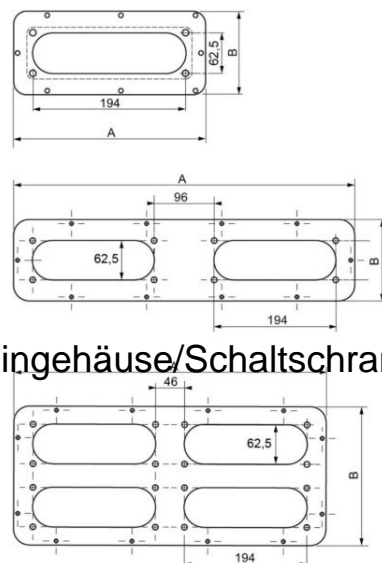

## Gland plate for small distribution boards/switchgear cabinets N

### Allgemeine Informationen

Products_Model	ET6006474
EAN	3606480168413
Producer	Schneider Electric
Producer-Model	NSYTLDFL
Producer-Typ	NSYTLDFL
min. Order	
Class	Einführungsflansch für Kleingehäuse/Schaltschrank

### Technische Informationen

Breite	130mm
Höhe	345mm
Werkstoff	
Oberfläche	

[Gland plate for small distribution boards/switchgear cabinets N online kaufen](#)