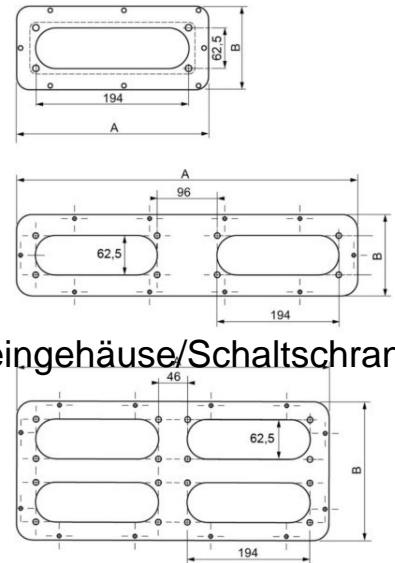

Gland plate for small distribution boards/switchgear cabinets N

Allgemeine Informationen

Products_Model	ET6006474
EAN	3606480168413
Producer	Schneider Electric
Producer-Model	NSYTLDFL
Producer-Typ	NSYTLDFL
min. Order	
Class	Einführungsflansch für Kleingehäuse/Schaltschrank

Technische Informationen

Breite	130mm
Höhe	345mm
Werkstoff	
Oberfläche	

[Gland plate for small distribution boards/switchgear cabinets N online kaufen](#)