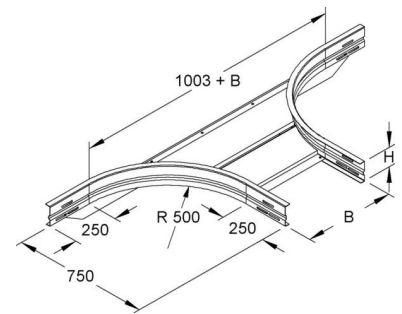

## Add-on tee for cable tray 150 mm 600 mm 500 mm WRTAR 150.600

### Allgemeine Informationen

Products_Model	ET5408626
EAN	4013339949199
Producer	Niadax
Producer-Model	WRTAR 150.600
Producer-Typ	WRTAR 150.600
min. Order	
Class	Anbau-Abzweigstück für Kabelrinne

### Technische Informationen

Kabelrinnenhöhe	150mm
Kabelrinnen-Abgangsbreite	600mm
Innenradius	500mm
NATO-Lochbild	
Ausführung	
Weitspann-Ausführung	
Geeignet für Funktionserhalt	
Werkstoff	
Rostfreier Stahl, gebeizt	
Werkstoffgüte	
Oberfläche	
Farbe	

[Add-on tee for cable tray 150 mm 600 mm 500 mm WRTAR 150.600 online kaufen](#)