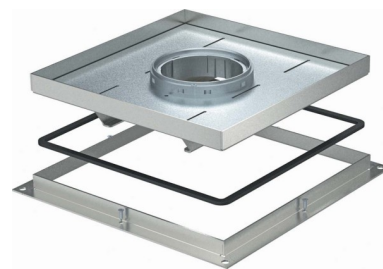

## Cassette frame with cassette 324 mm 30 mm 28 mm 7409486

### Allgemeine Informationen

Products_Model	ET5301079
EAN	4012195869863
Producer	OBO Bettermann
Producer-Model	7409486
Producer-Typ	RKF2 SL1 V2 30
min. Order	
Class	Kassettenrahmen mit Kassette

### Technische Informationen

Nenngröße	324mm
Kassettenhöhe	30mm
Bodenbelagausparung	28mm
Bodenpflege	
Ausführung	
Geeignet für	
Werkstoff	
Anzahl der Leitungsauslässe	
Ausführung Leitungsauslass	
Werkstoff Leitungsauslass	
Farbe Leitungsauslass	
Geräteträger zur Aufnahme von Gerätebechern	
Anzahl der einbaubaren Geräte	
Anzahl der Gerätebecher	