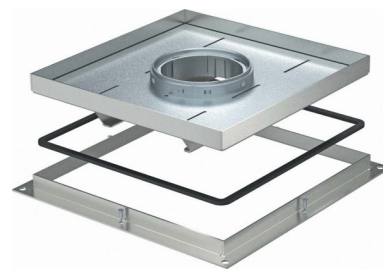

Cassette frame with cassette 324 mm 30 mm 28 mm 7409486

Allgemeine Informationen

Products_Model	ET5301079
EAN	4012195869863
Producer	OBO Bettermann
Producer-Model	7409486
Producer-Typ	RKF2 SL1 V2 30
min. Order	
Class	Kassettenrahmen mit Kassette

Technische Informationen

Nenngröße	324mm
Kassettenhöhe	30mm
Bodenbelagausparung	28mm
Bodenpflege	
Ausführung	
Geeignet für	
Werkstoff	
Anzahl der Leitungsauslässe	
Ausführung Leitungsauslass	
Werkstoff Leitungsauslass	
Farbe Leitungsauslass	
Geräteträger zur Aufnahme von Gerätebechern	
Anzahl der einbaubaren Geräte	
Anzahl der Gerätebecher	

[Cassette frame with cassette 324 mm 30 mm 28 mm 7409486 online kaufen](#)