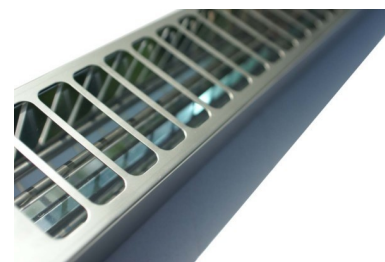

Kraemer&Kraus Infrarotstrahler Energolnfra, 2000 W EIR 2000

Allgemeine Informationen

Artikelnummer	ET3501783
EAN	4030262004030
Hersteller	Kraemer&Kraus
Hersteller-ArtNr	EIR 2000
Hersteller-Typ	EIR 2000
Verpackungseinheit	1 Stück
Artikelklasse	Heizstrahler

Technische Informationen

Ausführung	
Spannung	230...230V
Anzahl der Heizstufen	
Min. Heizleistung	2000W
Max. Heizleistung	2000W
Montage über Wickeltisch	
Schutzart (IP)	
Höhe	122mm
Breite	1680mm
Tiefe	75mm

Kraemer&Kraus Infrarotstrahler Energolnfra, 2000 W EIR 2000 Ausführung Decken-/Wandstrahler, Spannung 230 ...

230V, Anzahl der Heizstufen 1, Min.

Heizleistung 2000W, Max.

Heizleistung 2000W, Schutzart (IP) IP44, Höhe 122mm, Breite 1680mm, Tiefe 75mm, Infrarotstrahler aus Edelstahl mit Alu-Reflektor, Edelstahlheizkörper und Edelstahlschutzgitter, ohne Zugschalter