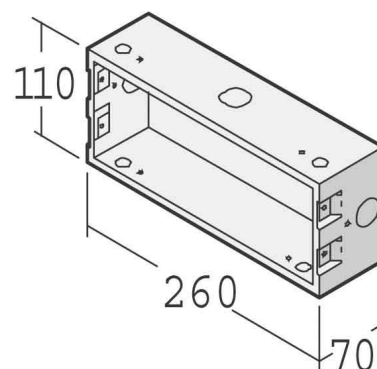

## Letterbox Steel plate 142201000108

### Allgemeine Informationen

Products_Model	ET1210016
EAN	
Producer	Renz Metallwaren.
Producer-Model	142201000108
Producer-Typ	14-2-20100 vz
min. Order	
Class	Briefkasten

### Technische Informationen

Mit Beleuchtung	
Werkstoff	
Höhe	110mm
Breite	260mm
Tiefe	70mm

[Letterbox Steel plate 142201000108 online kaufen](#)