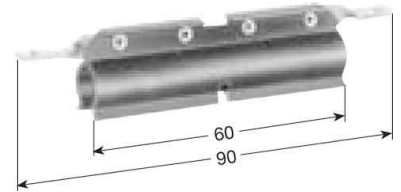

## Feed unit for busbar trunk Centre 0165212/01

### Allgemeine Informationen

Products_Model	ET1601824
EAN	
Producer	Vahle
Producer-Model	0165212/01
Producer-Typ	UES 10
min. Order	
Class	Einspeisekasten für Schienenverteiler