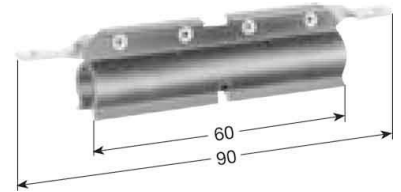

Feed unit for busbar trunk Centre 0165212/01

Allgemeine Informationen

Products_Model	ET1601824
EAN	
Producer	Vahle
Producer-Model	0165212/01
Producer-Typ	UES 10
min. Order	
Class	Einspeisekasten für Schienenverteiler

Technische Informationen

Einspeisungsstelle

[Feed unit for busbar trunk Centre 0165212/01 online kaufen](#)