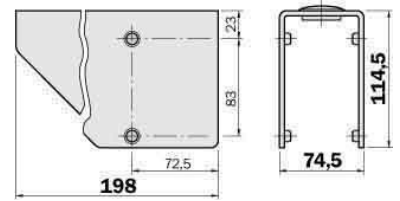

Accessories for position switches 2011431

Allgemeine Informationen

Products_Model	ET1238200
EAN	4047084143229
Producer	Sick
Producer-Model	2011431
Producer-Typ	OBW-W45
min. Order	
Class	Zubehör für Positionsschalter