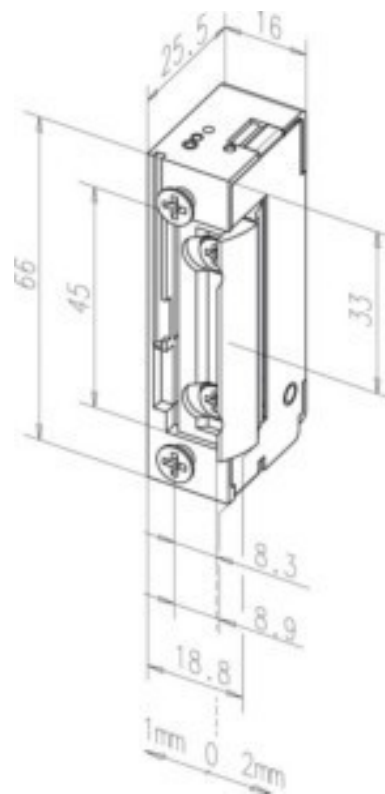

## Electrical door opener Standard door opener 10 V 118E---32435A74

### Allgemeine Informationen

Products_Model	ET1213161
EAN	4042203370005
Producer	Assa Abloy effeff
Producer-Model	118E---32435A74
Producer-Typ	118E---32435A74
min. Order	
Class	Elektrischer Türöffner

### Technische Informationen

Ausführung	
Zusammenstellung	
Spannung	10...24V
Mit mechanischer Entriegelung	
Öffnungsrichtung nach DIN	
Montageart	

[Electrical door opener Standard door opener 10 V 118E---32435A74 online kaufen](#)