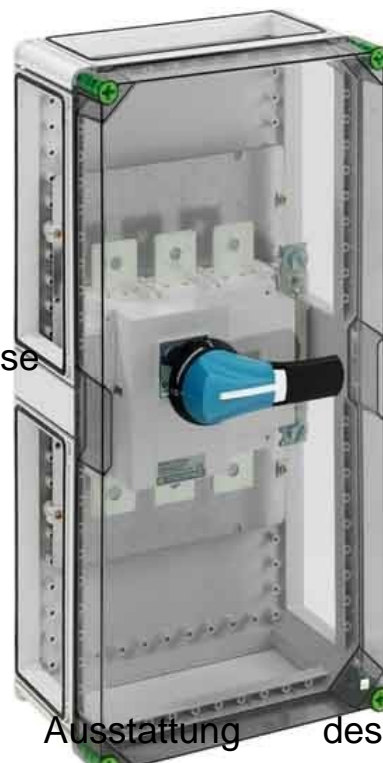

Spelsberg Trennschaltergehäuse GTE 463

Allgemeine Informationen

Artikelnummer	ET0472096
EAN	4013902051632
Hersteller	Spelsberg
Hersteller-ArtNr	03246301
Hersteller-Typ	GTE 463
Verpackungseinheit	1 Stück
Artikelklasse	Sicherungslasttrenngehäuse

Technische Informationen

Ausstattung des Sicherungslast

Bemessungsbetriebsstrom I_e	630A
Gehäusebreite	320mm
Gehäusetiefe	179mm
Gehäusehöhe	640mm

Spelsberg Trennschaltergehäuse GTE 463 Ausstattung des Sicherungslasttrenngehäuses mit Lasttrennschalter, Bemessungsbetriebsstrom I_e 630A, Gehäusebreite 320mm, Gehäusetiefe 179mm, Gehäusehöhe 640mm,