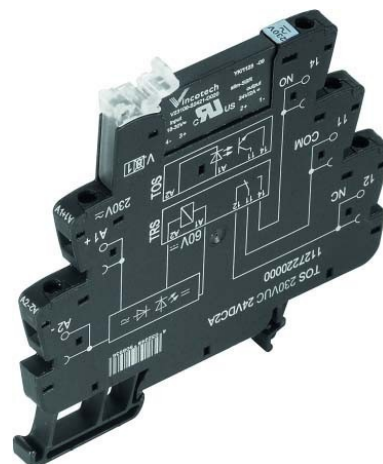

Optocoupler 120 V 230 V 1 A 1127450000

Allgemeine Informationen

Products_Model	ET0793217
EAN	4032248908899
Producer	Weidmüller
Producer-Model	1127450000
Producer-Typ	TOS 120VUC 230VAC1A
min. Order	
Class	Optokoppler

Technische Informationen

Eingangsspannung	120...120V
Ausgangsspannung	230...230V
Bemessungsbetriebsstrom I_e	1A
Art des Digitalausgangs	

[Optocoupler 120 V 230 V 1 A 1127450000 online kaufen](#)