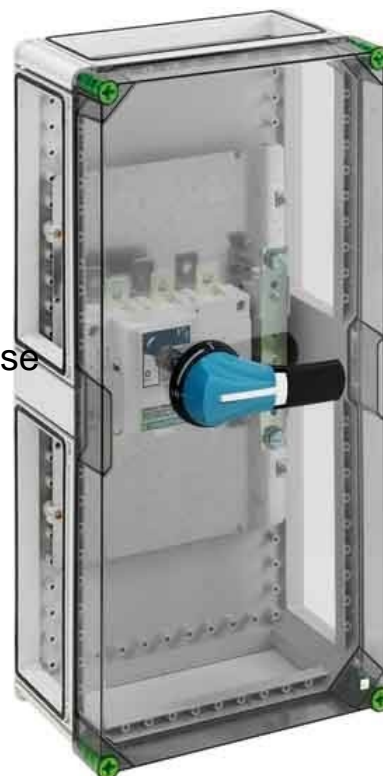

Protection switch disconnector housing 250 A 03242501

Allgemeine Informationen

Products_Model	ET0472094
EAN	4013902051618
Producer	Spelsberg
Producer-Model	03242501
Producer-Typ	GTE 425
min. Order	
Class	Sicherungslasttrenngehäuse

Technische Informationen

Ausstattung des Sicherungslast

Bemessungsbetriebsstrom I_e	250A
Gehäusebreite	320mm
Gehäusetiefe	179mm
Gehäusehöhe	640mm

[Protection switch disconnector housing 250 A 03242501 online kaufen](#)