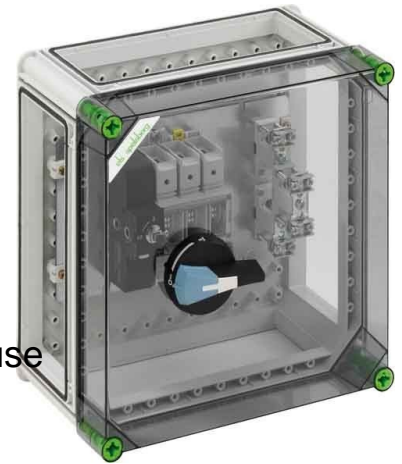

Protection switch disconnecter housing 160 A 03221601

Allgemeine Informationen

Products_Model	ET0472093
EAN	4013902051601
Producer	Spelsberg
Producer-Model	03221601
Producer-Typ	GTE 216
min. Order	
Class	Sicherungslasttrenngehäuse

Technische Informationen

Ausstattung des Sicherungslast

Bemessungsbetriebsstrom I_e	160A
Gehäusebreite	320mm
Gehäusetiefe	179mm
Gehäusehöhe	320mm

[Protection switch disconnecter housing 160 A 03221601 online kaufen](#)