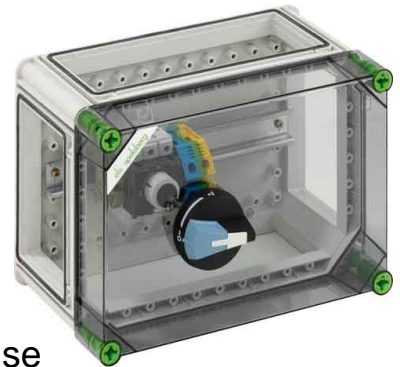

Protection switch disconnecter housing 80 A 03210801

Allgemeine Informationen

Products_Model	ET0472091
EAN	4013902051588
Producer	Spelsberg
Producer-Model	03210801
Producer-Typ	GTE 108
min. Order	
Class	Sicherungslasttrenngehäuse

Technische Informationen

Ausstattung des Sicherungslast

Bemessungsbetriebsstrom I_e	80A
Gehäusebreite	220mm
Gehäusetiefe	179mm
Gehäusehöhe	320mm

[Protection switch disconnecter housing 80 A 03210801 online kaufen](#)