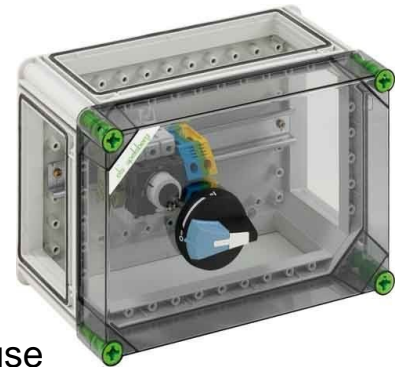

Protection switch disconnecter housing 80 A 03210801

Allgemeine Informationen

Products_Model	ET0472091
EAN	4013902051588
Producer	Spelsberg
Producer-Model	03210801
Producer-Typ	GTE 108
min. Order	
Class	Sicherungslasttrenngehäuse

Technische Informationen

Ausstattung des Sicherungslast

Bemessungsbetriebsstrom I_e	80A
Gehäusebreite	220mm
Gehäusetiefe	179mm
Gehäusehöhe	320mm

[Protection switch disconnecter housing 80 A 03210801 online kaufen](#)