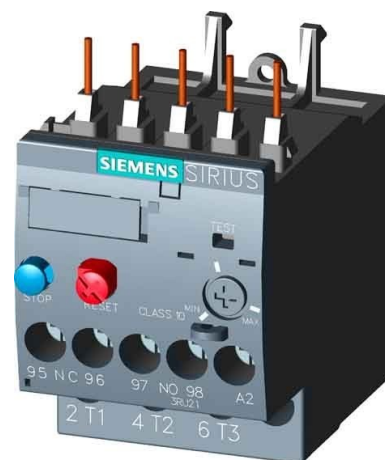

## Thermal overload relay 0.55 A Direct attachment 3RU21160HJ0

### Allgemeine Informationen

Products_Model	ET0789033
EAN	4011209782426
Producer	Siemens Indus.Sector
Producer-Model	3RU21160HJ0
Producer-Typ	3RU2116-0HJ0
min. Order	
Class	Überlastrelais thermisch

### Technische Informationen

Einstellbarer Strombereich	0.55...0.8A
Montageart	
Anschlussart Hauptstromkreis	
Anzahl der Hilfskontakte als Öffner	
Anzahl der Hilfskontakte als Scl	
Anzahl der Hilfskontakte als Wechsler	
Auslöseklasse	