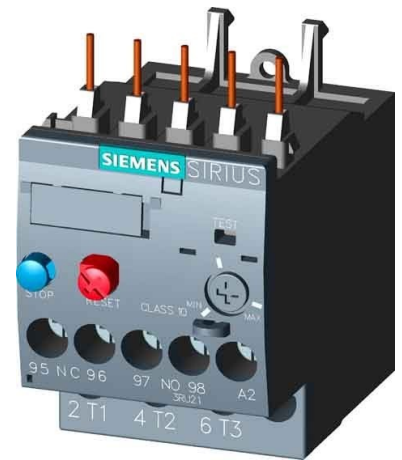

Thermal overload relay 0.22 A Direct attachment 3RU21160DB0

Allgemeine Informationen

Products_Model	ET0788887
EAN	4011209781528
Producer	Siemens Indus.Sector
Producer-Model	3RU21160DB0
Producer-Typ	3RU2116-0DB0
min. Order	
Class	Überlastrelais thermisch

Technische Informationen

Einstellbarer Strombereich	0.22...0.32A
Montageart	
Anschlussart Hauptstromkreis	
Anzahl der Hilfskontakte als Öffner	
Anzahl der Hilfskontakte als Scl	
Anzahl der Hilfskontakte als Wechsler	
Auslöseklasse	