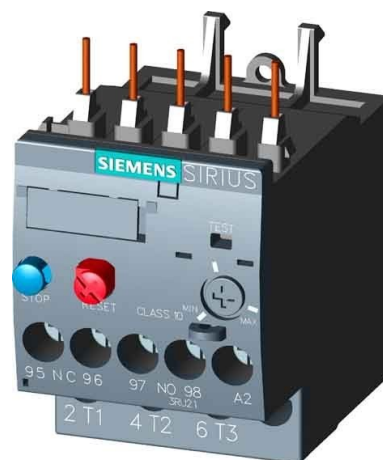

Thermal overload relay 0.22 A Direct attachment 3RU21160DB0

Allgemeine Informationen

Products_Model	ET0788887
EAN	4011209781528
Producer	Siemens Indus.Sector
Producer-Model	3RU21160DB0
Producer-Typ	3RU2116-0DB0
min. Order	
Class	Überlastrelais thermisch

Technische Informationen

Einstellbarer Strombereich	0.22...0.32A
Montageart	
Anschlussart Hauptstromkreis	
Anzahl der Hilfskontakte als Öffner	
Anzahl der Hilfskontakte als Scl	
Anzahl der Hilfskontakte als Wechsler	
Auslöseklasse	

[Thermal overload relay 0.22 A Direct attachment 3RU21160DB0 online kaufen](#)