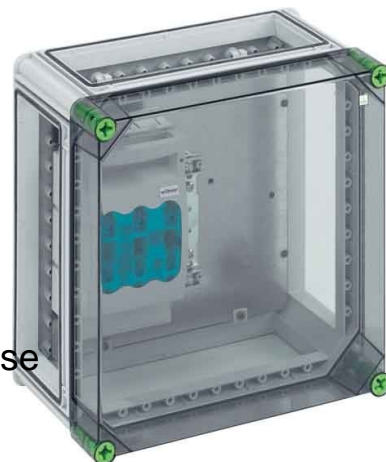

Protection switch disconnecter housing 125 A 02620101

Allgemeine Informationen

Products_Model	ET0472086
EAN	4013902051526
Producer	Spelsberg
Producer-Model	02620101
Producer-Typ	GTT 201
min. Order	
Class	Sicherungslasttrenngehäuse

Technische Informationen

Ausstattung des Sicherungslast

Bemessungsbetriebsstrom I_e 125A

Baugröße der Sicherungseinsät

Gehäusebreite 320mm

Gehäusetiefe 179mm

Gehäusehöhe 320mm

[Protection switch disconnecter housing 125 A 02620101 online kaufen](#)