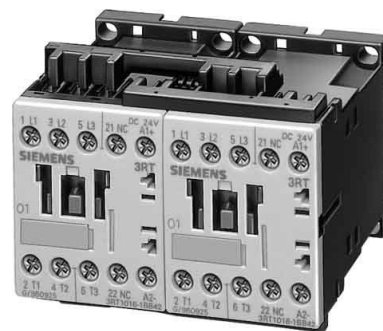

Siemens Indus.Sector Wendekombination 7,5kW/400V 110VAC S0 3RA23

Allgemeine Informationen

Artikelnummer	ET0786294
EAN	4011209836211
Hersteller	Siemens Indus.Sector
Hersteller-ArtNr	3RA23258XB302AG2
Hersteller-Typ	3RA2325-8XB30-2AG2
Verpackungseinheit	1 Stück
Artikelklasse	Schützkombination

Technische Informationen

Funktion	
Bemessungssteuerspeisespannung U_s bei AC 50 Hz	110V
Bemessungssteuerspeisespannung U_s bei AC 60 Hz	110V
Bemessungssteuerspeisespannung U_s bei DC	0V
Spannungsart zur Betätigung	AC
Bemessungsbetriebsstrom I_e bei AC-3, 400 V	17A
Bemessungsbetriebsleistung bei AC-3, 400 V	7.5kW
Anschlussart Hauptstromkreis	Federzuganschluss
Schutzart (IP)	IP20

Siemens Indus.Sector Wendekombination 7,5kW/400V 110VAC S0
3RA2325-8XB30-2AG2 Funktion Wendeschütz,
Bemessungssteuerspeisespannung U_s bei AC 50 Hz 110 ...

110V, Bemessungssteuerspeisespannung U_s bei AC 60 Hz 110 ...

110V, Bemessungssteuerspeisespannung U_s bei DC 0V, Spannungsart zur Betätigung AC, Bemessungsbetriebsstrom I_e bei AC-3, 400 V 17A, Bemessungsbetriebsleistung bei AC-3, 400 V 7,5kW, Anschlussart Hauptstromkreis Federzuganschluss, Schutzart (IP) IP20, Mit der Wende-Schützschialtung lässt sich die Drehrichtung eines Drehstrommotors ändern.