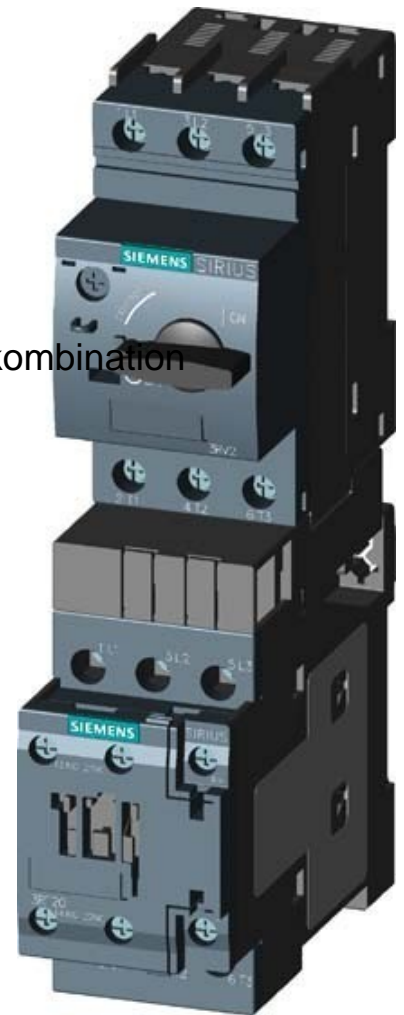

Motor starter combination Direct starter 3RA21204CA270BB4

Allgemeine Informationen

Products_Model	ET0785674
EAN	4011209793958
Producer	Siemens Indus.Sector
Producer-Model	3RA21204CA270BB4
Producer-Typ	3RA2120-4CA27-0BB4
min. Order	
Class	Motorstarter/Motorstarterkombination

Technische Informationen

Art des Motorstarters	Mit Kurzschlussauslöser
Bemessungssteuerspeisespann	0...0V
Bemessungssteuerspeisespannung	0V bei AC 60 Hz
Bemessungssteuerspeisespann	24...24V
Spannungsart zur Betätigung	
Bemessungsbetriebsleistung bei	7.5kW
Bemessungsbetriebsstrom Ie	15.5A
Überlastauslöser Stromeinstellu	17...22A
Anschlussart Hauptstromkreis	
Schutzart (IP)	

[Motor starter combination Direct starter 3RA21204CA270BB4 online kaufen](#)