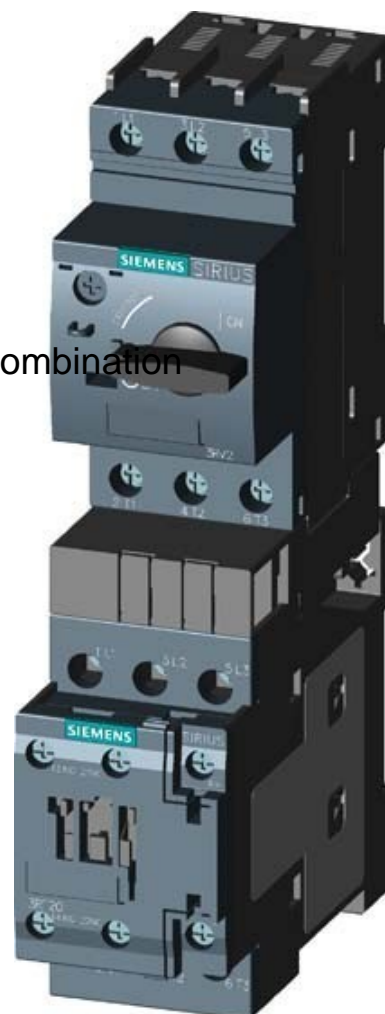

Motor starter combination Direct starter 3RA21204BD260BB4

Allgemeine Informationen

Products_Model	ET0785662
EAN	4011209797130
Producer	Siemens Indus.Sector
Producer-Model	3RA21204BD260BB4
Producer-Typ	3RA2120-4BD26-0BB4
min. Order	
Class	Motorstarter/Motorstarterkombination

Technische Informationen

Art des Motorstarters	Mit Kurzschlussauslöser
Bemessungssteuerspeisespann	0...0V
Bemessungssteuerspeisespannung	0V bei AC 60 Hz
Bemessungssteuerspeisespann	24...24V
Spannungsart zur Betätigung	
Bemessungsbetriebsleistung bei	7.5kW
Bemessungsbetriebsstrom Ie	15.5A
Überlastauslöser Stromeinstellu	14...20A
Anschlussart Hauptstromkreis	
Schutzart (IP)	

[Motor starter combination Direct starter 3RA21204BD260BB4 online kaufen](#)