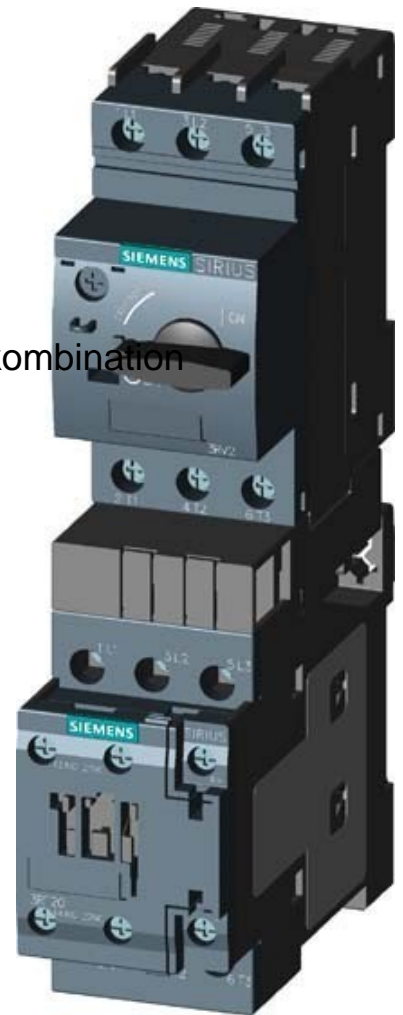

Motor starter combination Direct starter 230 V 3RA21104AA181AP0

Allgemeine Informationen

Products_Model	ET0785599
EAN	4011209794177
Producer	Siemens Indus.Sector
Producer-Model	3RA21104AA181AP0
Producer-Typ	3RA2110-4AA18-1AP0
min. Order	
Class	Motorstarter/Motorstarterkombination

Technische Informationen

Art des Motorstarters	Mit Kurzschlussauslöser
Bemessungssteuerspeisespannr	230...230V
Bemessungssteuerspeisespannung	230 V AC 60 Hz
Bemessungssteuerspeisespannr	0...0V
Spannungsart zur Betätigung	
Bemessungsbetriebsleistung be	7.5kW
Bemessungsbetriebsstrom Ie	15.5A
Überlastauslöser Stromeinstellu	11...16A
Anschlussart Hauptstromkreis	
Schutzart (IP)	

[Motor starter combination Direct starter 230 V 3RA21104AA181AP0 online kaufen](#)