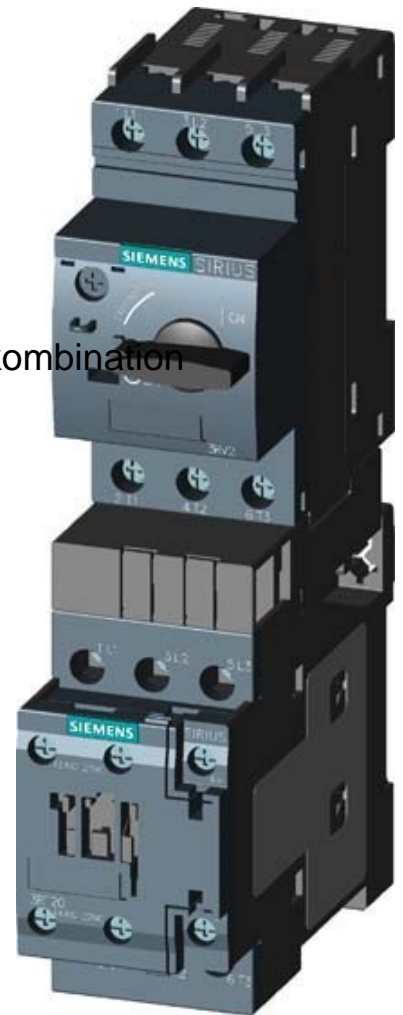

Motor starter combination Direct starter 3RA21101KD171BB4

Allgemeine Informationen

Products_Model	ET0785594
EAN	4011209796690
Producer	Siemens Indus.Sector
Producer-Model	3RA21101KD171BB4
Producer-Typ	3RA2110-1KD17-1BB4
min. Order	
Class	Motorstarter/Motorstarterkombination

Technische Informationen

Art des Motorstarters	Mit Kurzschlussauslöser
Bemessungssteuerspeisespann	0...0V
Bemessungssteuerspeisespannung	0V bei AC 60 Hz
Bemessungssteuerspeisespann	24...24V
Spannungsart zur Betätigung	
Bemessungsbetriebsleistung	bei 5.5kW
Bemessungsbetriebsstrom Ie	11.5A
Überlastauslöser Stromeinstell	9...12.5A
Anschlussart Hauptstromkreis	
Schutzart (IP)	

[Motor starter combination Direct starter 3RA21101KD171BB4 online kaufen](#)