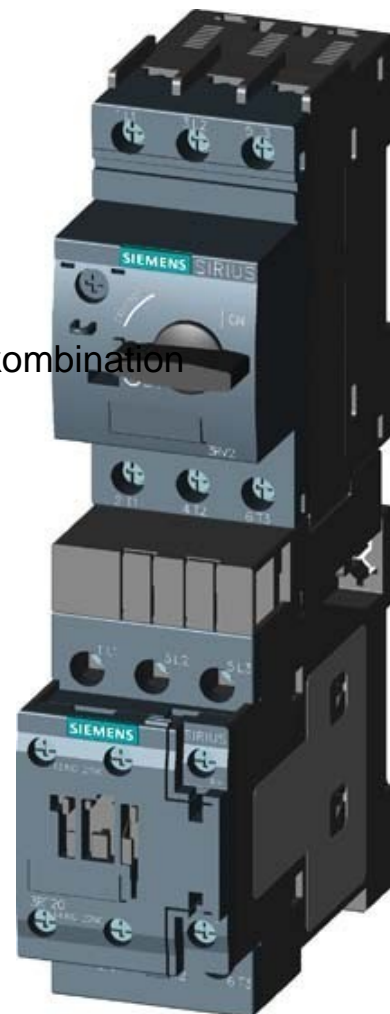

Motor starter combination Direct starter 3RA21100KA151BB4

Allgemeine Informationen

Products_Model	ET0785494
EAN	4011209793750
Producer	Siemens Indus.Sector
Producer-Model	3RA21100KA151BB4
Producer-Typ	3RA2110-0KA15-1BB4
min. Order	
Class	Motorstarter/Motorstarterkombination

Technische Informationen

Art des Motorstarters	Mit Kurzschlussauslöser
Bemessungssteuerspeisespann	0...0V
Bemessungssteuerspeisespannung	0V bei AC 60 Hz
Bemessungssteuerspeisespann	24...24V
Spannungsart zur Betätigung	
Bemessungsbetriebsleistung	bei 0.37kW
Bemessungsbetriebsstrom	1.1A
Überlastauslöser Stromeinstellu	0.9...1.25A
Anschlussart Hauptstromkreis	
Schutzart (IP)	

[Motor starter combination Direct starter 3RA21100KA151BB4 online kaufen](#)