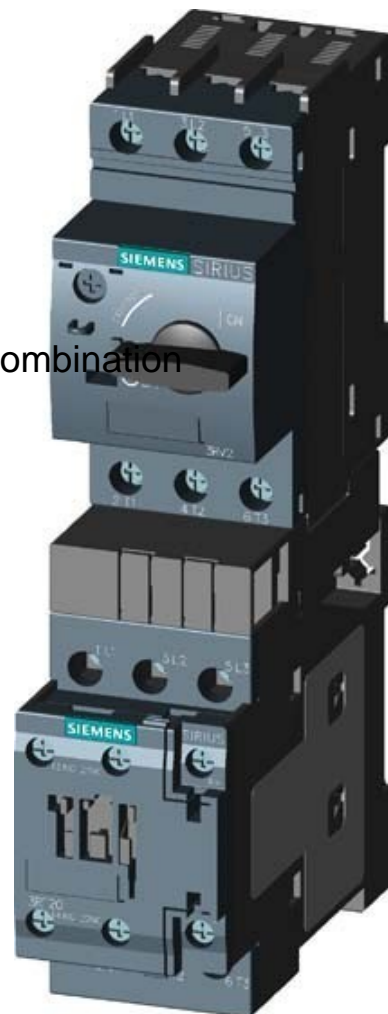

Motor starter combination Direct starter 3RA21100HA151BB4

Allgemeine Informationen

Products_Model	ET0785478
EAN	4011209793736
Producer	Siemens Indus.Sector
Producer-Model	3RA21100HA151BB4
Producer-Typ	3RA2110-0HA15-1BB4
min. Order	
Class	Motorstarter/Motorstarterkombination

Technische Informationen

Art des Motorstarters	Mit Kurzschlussauslöser
Bemessungssteuerspeisespann	0...0V
Bemessungssteuerspeisespannung	0V bei AC 60 Hz
Bemessungssteuerspeisespann	24...24V
Spannungsart zur Betätigung	
Bemessungsbetriebsleistung bei	0.18kW
Bemessungsbetriebsstrom Ie	0.6A
Überlastauslöser Stromeinstellu	0.55...0.8A
Anschlussart Hauptstromkreis	
Schutzart (IP)	

[Motor starter combination Direct starter 3RA21100HA151BB4 online kaufen](#)