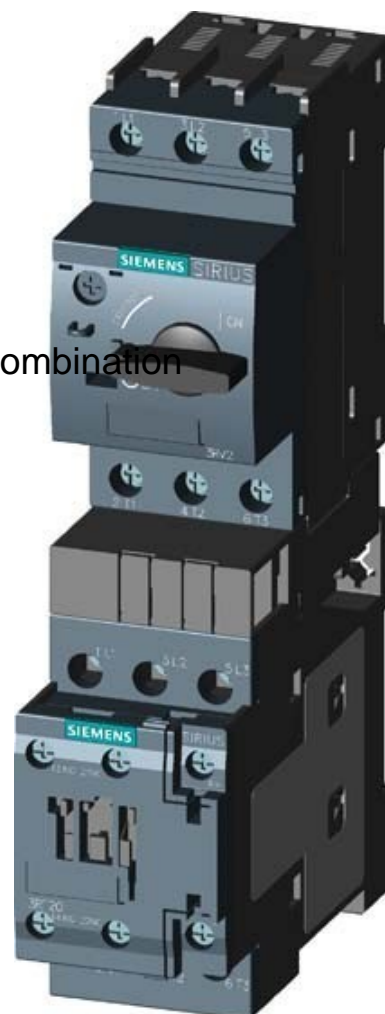

Motor starter combination Direct starter 3RA21100DA151BB4

Allgemeine Informationen

Products_Model	ET0785371
EAN	4011209793705
Producer	Siemens Indus.Sector
Producer-Model	3RA21100DA151BB4
Producer-Typ	3RA2110-0DA15-1BB4
min. Order	
Class	Motorstarter/Motorstarterkombination

Technische Informationen

Art des Motorstarters	Mit Kurzschlussauslöser
Bemessungssteuerspeisespann	0...0V
Bemessungssteuerspeisespannung	0V bei AC 60 Hz
Bemessungssteuerspeisespann	24...24V
Spannungsart zur Betätigung	
Bemessungsbetriebsleistung	be 0.09kW
Bemessungsbetriebsstrom	Ie 0.3A
Überlastauslöser Stromeinstellu	0.22...0.32A
Anschlussart Hauptstromkreis	
Schutzart (IP)	

[Motor starter combination Direct starter 3RA21100DA151BB4 online kaufen](#)