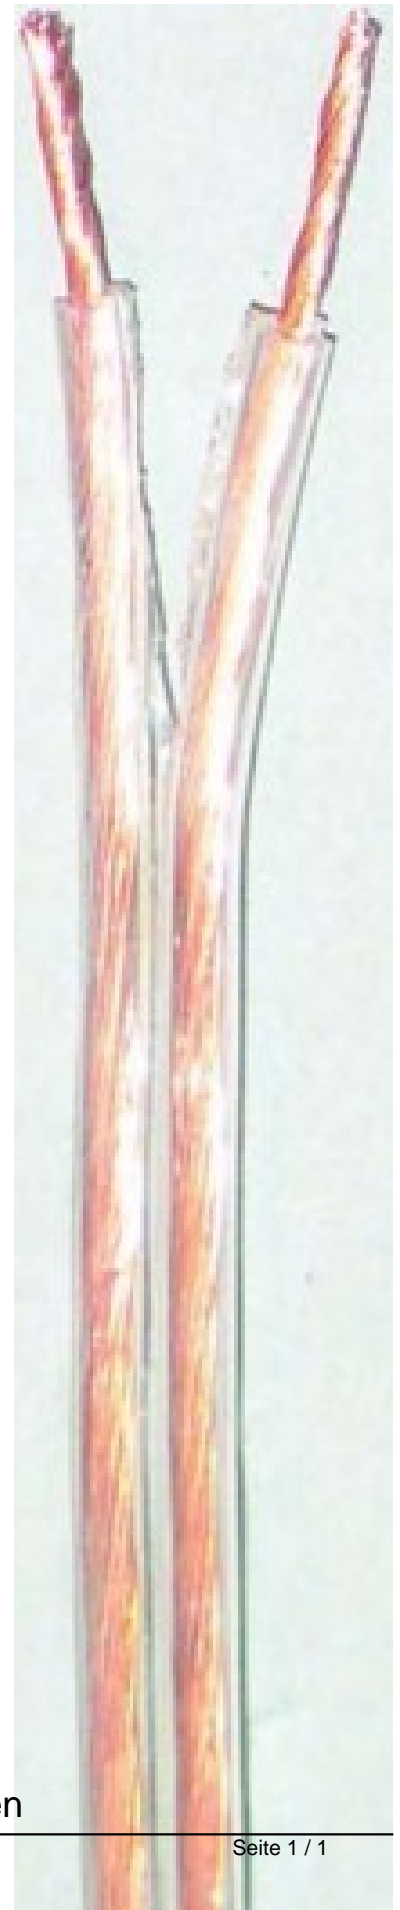

Loudspeaker cable 0.75 mm² DIS 275 T/10

Allgemeine Informationen

Products_Model	ET8703189
EAN	4005298016159
Producer	E+P Elektrik
Producer-Model	000144700000
Producer-Typ	DIS275T/10(VE10m)
min. Order	
Class	Lautsprecherleitung

Technische Informationen

Leiter-Nennquerschnitt	0.75mm ²
Ader-Farbe	
Mantel-Material	

[Loudspeaker cable 0.75 mm² DIS 275 T/10 online kaufen](#)