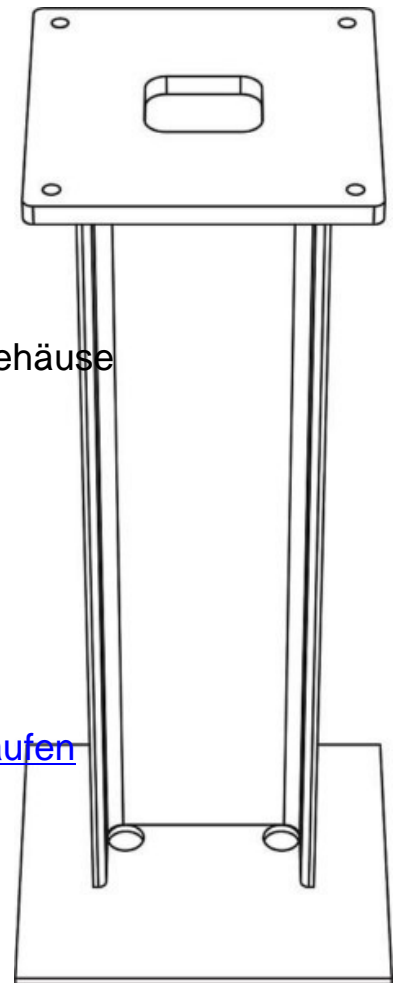

Socket for letterbox Other Stainless steel 041025

Allgemeine Informationen

Products_Model	ET7106292
EAN	4015739410255
Producer	Siedle&Söhne
Producer-Model	200041025-00
Producer-Typ	ZE/STL 168 x 168
min. Order	
Class	Standfuß für Briefkastengehäuse

Technische Informationen

Form	
Werkstoff	
Farbe	
Höhe	500mm

[Socket for letterbox Other Stainless steel 041025 online kaufen](#)