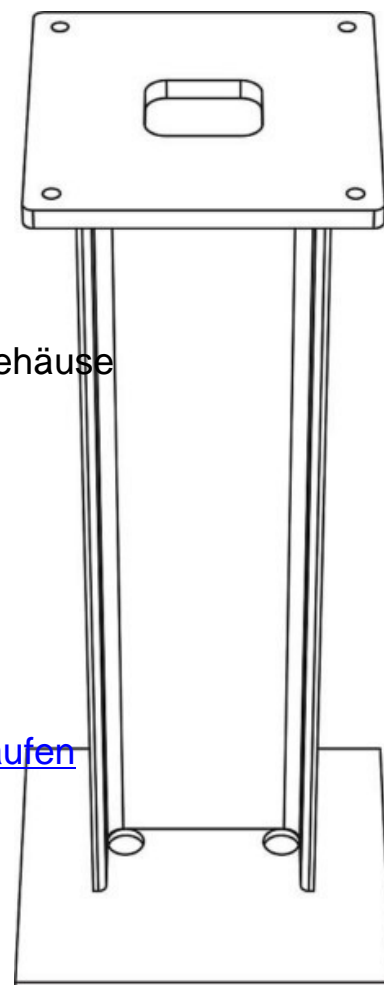

Socket for letterbox Other Stainless steel 041025

Allgemeine Informationen

Products_Model	ET7106292
EAN	4015739410255
Producer	Siedle&Söhne
Producer-Model	200041025-00
Producer-Typ	ZE/STL 168 x 168
min. Order	
Class	Standfuß für Briefkastengehäuse

Technische Informationen

Form	
Werkstoff	
Farbe	
Höhe	500mm

[Socket for letterbox Other Stainless steel 041025 online kaufen](#)