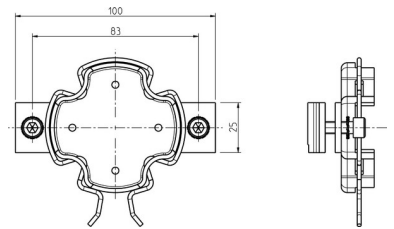

Accessories for gate-/roller-blind drive Other 94401512

Allgemeine Informationen

Products_Model	ET7001789
EAN	4031909014542
Producer	Rademacher
Producer-Model	94401512
Producer-Typ	4015K-12
min. Order	
Class	Zubehör für Tor-/Rollladerantriebe