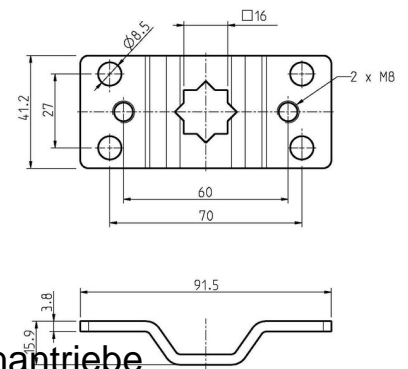

### Allgemeine Informationen

Products_Model	ET7000719
EAN	4031909013613
Producer	Rademacher
Producer-Model	94401605
Producer-Typ	4016-05
min. Order	
Class	Zubehör für Tor-/Rollladenantriebe