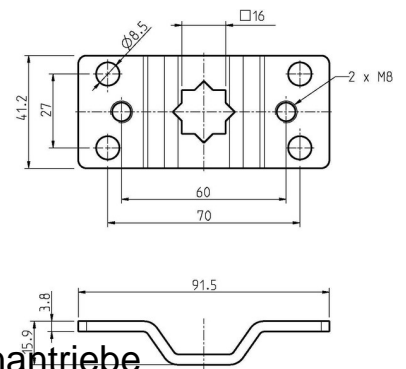

Accessories for gate-/roller-blind drive Other 94401605

Allgemeine Informationen

Products_Model	ET7000719
EAN	4031909013613
Producer	Rademacher
Producer-Model	94401605
Producer-Typ	4016-05
min. Order	
Class	Zubehör für Tor-/Rollladenantriebe

Technische Informationen

Art des Zubehörs

[Accessories for gate-/roller-blind drive Other 94401605 online kaufen](#)