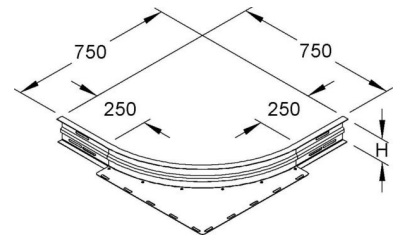

## Add-on tee for cable tray 150 mm 750 mm WAER 150 E3

### Allgemeine Informationen

Products_Model	ET5409561
EAN	4013339951079
Producer	Niadax
Producer-Model	WAER 150 E3
Producer-Typ	WAER 150 E3
min. Order	
Class	Anbau-Abzweigstück für Kabelrinne

### Technische Informationen

Kabelrinnenhöhe	150mm
Innenradius	750mm
NATO-Lochbild	
Ausführung	
Weitspann-Ausführung	
Geeignet für Funktionserhalt	
Werkstoff	
Rostfreier Stahl, gebeizt	
Werkstoffgüte	
Oberfläche	
Farbe	