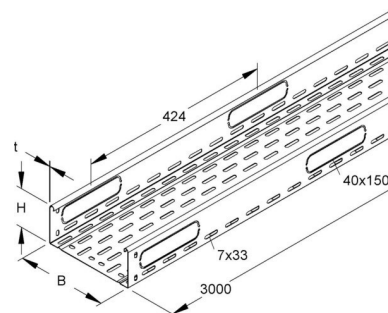

## Cable tray/wide span cable tray 85 mm 500 mm RLCPV 85.500 OV

### Allgemeine Informationen

Products_Model	ET5409474
EAN	4013339031658
Producer	Niadax
Producer-Model	RLCPV 85.500 OV
Producer-Typ	RLCPV 85.500 OV
min. Order	
Class	Kabelrinne/Weitspannkabelrinne

### Technische Informationen

Höhe	85mm
Breite	500mm
Materialstärke	1mm
Länge	3000mm
Seitenlochung	
Montagelochung im Boden	
NATO-Lochbild	
Ausführung	
Weitspann-Ausführung	
Geeignet für Funktionserhalt	
Werkstoff	
Rostfreier Stahl, gebeizt	
Werkstoffgüte	
Oberfläche	
Farbe	

[Cable tray/wide span cable tray 85 mm 500 mm RLCPV 85.500 OV online kaufen](#)