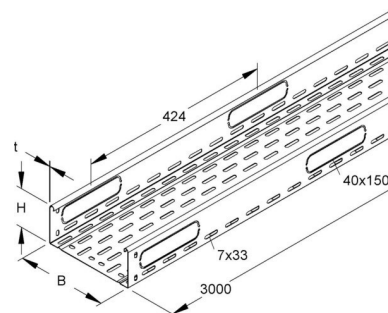

Cable tray/wide span cable tray 85 mm 100 mm RLCPV 85.100 OV

Allgemeine Informationen

Products_Model	ET5409470
EAN	4013339031610
Producer	Niadax
Producer-Model	RLCPV 85.100 OV
Producer-Typ	RLCPV 85.100 OV
min. Order	
Class	Kabelrinne/Weitspannkabelrinne

Technische Informationen

Höhe	85mm
Breite	100mm
Materialstärke	1mm
Länge	3000mm
Seitenlochung	
Montagelochung im Boden	
NATO-Lochbild	
Ausführung	
Weitspann-Ausführung	
Geeignet für Funktionserhalt	
Werkstoff	
Rostfreier Stahl, gebeizt	
Werkstoffgüte	
Oberfläche	
Farbe	

[Cable tray/wide span cable tray 85 mm 100 mm RLCPV 85.100 OV online kaufen](#)