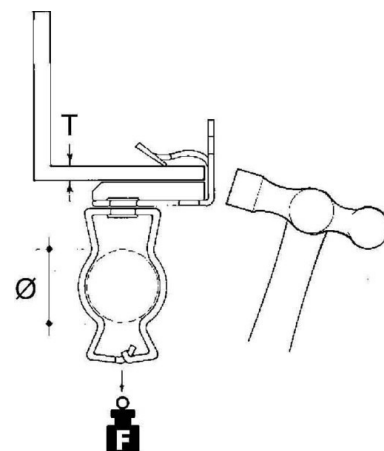

## Fixing clamp Clamp Conduit/cable EH1420-GM4047

### Allgemeine Informationen

Products_Model	ET0412086
EAN	4013339750306
Producer	Niadax
Producer-Model	EH1420-GM4047
Producer-Typ	EH1420-GM4047
min. Order	
Class	Befestigungsklammer

### Technische Informationen

Befestigungsart	
Anschlussart/-bauteil	
Geeignet für Flanschstärke	14...20mm
Rohr-/Kabeldurchmesser	40...47mm
Scharnierend	
Scharnier justierbar	
Werkstoff	
Oberfläche	
Bruchlast	450N