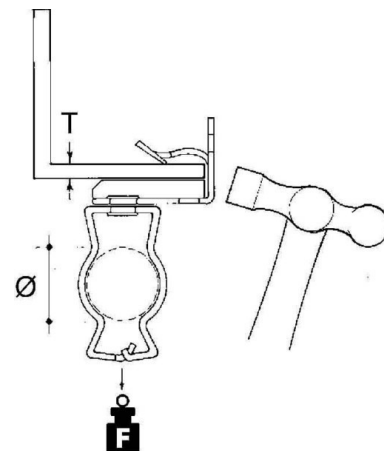

Fixing clamp Clamp Conduit/cable EH1420-GM4047

Allgemeine Informationen

Products_Model	ET0412086
EAN	4013339750306
Producer	Niadax
Producer-Model	EH1420-GM4047
Producer-Typ	EH1420-GM4047
min. Order	
Class	Befestigungsklammer

Technische Informationen

Befestigungsart	
Anschlussart/-bauteil	
Geeignet für Flanschstärke	14...20mm
Rohr-/Kabeldurchmesser	40...47mm
Scharnierend	
Scharnier justierbar	
Werkstoff	
Oberfläche	
Bruchlast	450N