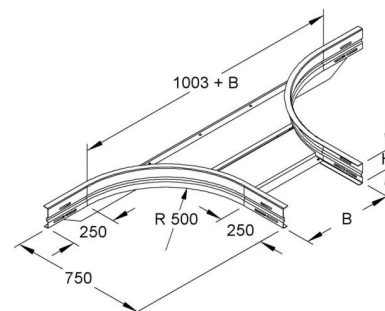

## Add-on tee for cable tray 150 mm 400 mm 500 mm WRTAR 150.400

### Allgemeine Informationen

Products_Model	ET5408622
EAN	4013339949175
Producer	Niadax
Producer-Model	WRTAR 150.400
Producer-Typ	WRTAR 150.400
min. Order	
Class	Anbau-Abzweigstück für Kabelrinne

### Technische Informationen

Kabelrinnenhöhe	150mm
Kabelrinnen-Abgangsbreite	400mm
Innenradius	500mm
NATO-Lochbild	
Ausführung	
Weitspann-Ausführung	
Geeignet für Funktionserhalt	
Werkstoff	
Rostfreier Stahl, gebeizt	
Werkstoffgüte	
Oberfläche	
Farbe	

[Add-on tee for cable tray 150 mm 400 mm 500 mm WRTAR 150.400 online kaufen](#)