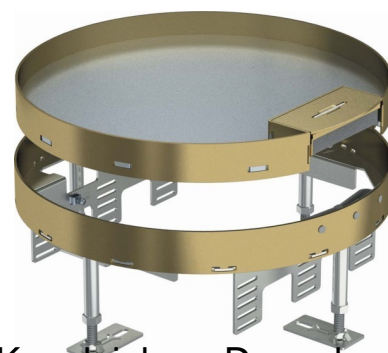

Cassette frame with cassette 7409274

Allgemeine Informationen

Products_Model	ET5301184
EAN	4012195867579
Producer	OBO Bettermann
Producer-Model	7409274
Producer-Typ	RKS2 R9 M25
min. Order	
Class	Nivellierbare Kassette für Kanaleinbau, Doppel- und Hoh

Technische Informationen

Kassettenhöhe	25mm
Nivellierhöhe	110...155mm
Tiefe der Bodenbelagausparur	25mm
Bodenpflege	
Ausführung	
Werkstoff	
Anzahl der Leitungsauslässe	
Ausführung Leitungsauslass	
Geräteträger zur Aufnahme von	
Einbaudurchmesser	305mm
Anzahl der einbaubaren Geräte	
Anzahl der Gerätebecher	