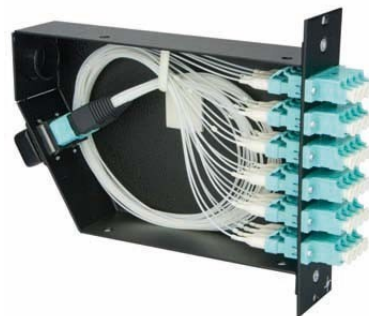

Patch panel fibre optic 6 6 6 H02050F4241

Allgemeine Informationen

Products_Model	ET4537419
EAN	4018359380991
Producer	Telegärtner
Producer-Model	100022410
Producer-Typ	H02050F4241
min. Order	
Class	Patchpanel LWL

Technische Informationen

Geeignet für Anzahl Kupplunge

Geeignet für Anzahl Moduleinsätze

Mit Anzahl Kupplungen/Adapter

Mit Frontplatte

Mit Gehäuse

Mit Pigtails

Faserart

Faserklasse

APC-Ausführung

Steckverbindertyp außen

Steckverbindertyp innen

Montageart

Anzahl der Höheneinheiten (HE)

[Patch panel fibre optic 6 6 6 H02050F4241 online kaufen](#)