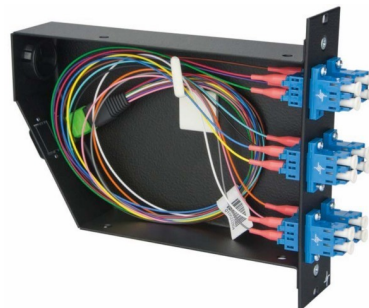

Patch panel fibre optic 6 6 6 H02050F4121

Allgemeine Informationen

Products_Model	ET4537407
EAN	4018359380878
Producer	Telegärtner
Producer-Model	100022398
Producer-Typ	H02050F4121
min. Order	
Class	Patchpanel LWL

Technische Informationen

Geeignet für Anzahl Kupplunge

Geeignet für Anzahl Moduleinsätze

Mit Anzahl Kupplungen/Adapter

Mit Frontplatte

Mit Gehäuse

Mit Pigtails

Faserart

Faserklasse

APC-Ausführung

Steckverbindertyp außen

Steckverbindertyp innen

Montageart

Anzahl der Höheneinheiten (HE)

[Patch panel fibre optic 6 6 6 H02050F4121 online kaufen](#)