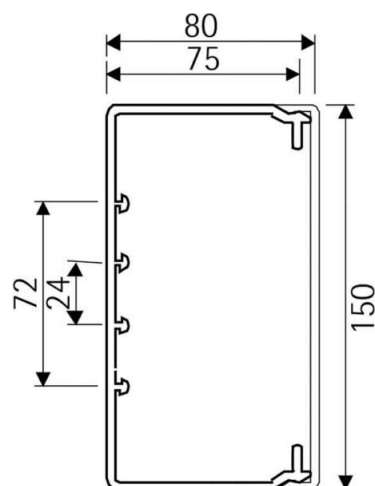

Wall duct 150 mm 80 mm 2000 mm GL80150.1

Allgemeine Informationen

Products_Model	ET0402826
EAN	4011126076103
Producer	Kleinhuis
Producer-Model	GL80150.1
Producer-Typ	GL80150.1
min. Order	
Class	Geräteeinbaukanal

Technische Informationen

Breite	150mm
Tiefe	80mm
Länge	2000mm
Anzahl der Oberteile	
Oberteilbreite 1	150mm
Oberteilbreite 2	0mm
Oberteilbreite 3	0mm
Symmetrisch	
Bauform rechteckig	
Werkstoff	
Werkstoffgüte	
Halogenfrei	
Oberfläche	
Farbe	
RAL-Nummer	
Ausführung Rückwand (Innenseite)	
Schutzfolie	
Anzahl der steckbaren Trennwände	
Mit Kanalverbinder	
Montagelochung im Boden	
Montageart der Oberteile	

[Wall duct 150 mm 80 mm 2000 mm GL80150.1 online kaufen](#)